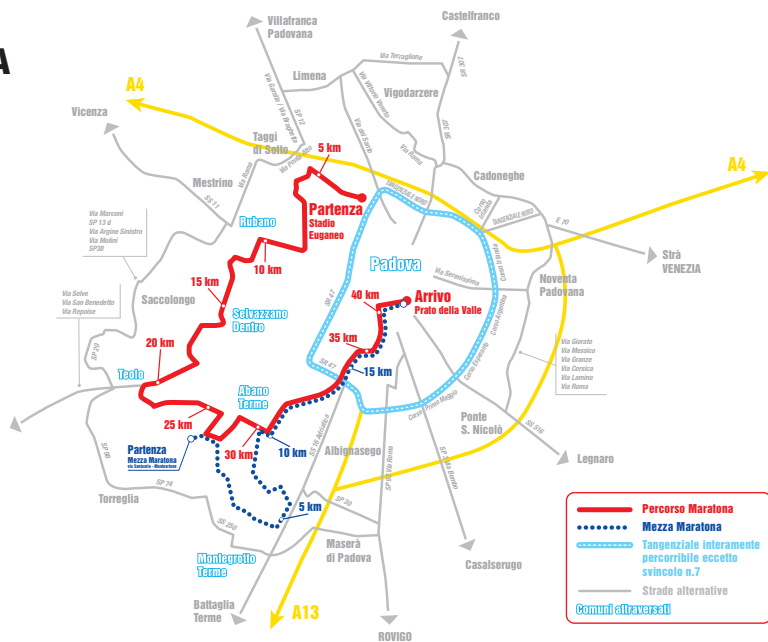

VIABILITÀ ALTERNATIVA PER DOMENICA 23 APRILE

Lato Est

- Da Vigodarzere a Cadoneghe: Via Roma, Via Gramsci, Via Matteotti
- Da Cadoneghe a Noventa Padovana: SP 46, TANGENZIALE Nord, Via Padova, Via S. Marco, Via del Risorgimento
- Da Padova a Noventa Padovana: Via Serenissima
- Da Padova verso Venezia: Tangenziale Nord, E70

Lato Sud

- Da Padova a Legnaro: SS516
- Da Noventa Padovana a Ponte S. Nicolò: Via Roma, Via Camin, Via Corsica, Via Granze, Via Messico, Via Giorato
- Da Padova a Casalserrugo: Via Bembo - SP 3
- Da Padova verso Rovigo: Via Roma - SP 92
- Da Maserà a Montegrotto Terme: SP 30, SS16, SS 250
- Da Padova a Montegrotto Terme: SS16
- Da Montegrotto Terme a Torreglia: SS250, SP 74

Lato Ovest

- Da Torreglia a Teolo: SP 98
- Da Teolo a Saccolongo: SP 20, Via Repoise, Via S. Benedetto, Via Selve
- Da Saccolongo a Rubano: SP38, Via Molini, Via Argine sinistro, SP 13d, Via Marconi
- Da Rubano verso Vicenza: SS11

Lato Nord

- Da Rubano a Limena: Via Roma, Via Gioberti, Via Ponte Alto, SP12, Via Braghetta, Via Garolla
- Da Padova a Limena: Via del Santo
- Da Limena a Vigodarzere: Via Marconi, Via Vittorio Veneto, Via Roma
- Da Padova verso Treviso - Castelfranco: SR 307

- È chiusa Via Chiesanuova da Padova verso Rubano dalle ore 8.30 alle 11.00
- Le uscite n. 7 di corso Boston sono chiuse dalle 8.00 alle 15.00
- La direttissima per Abano da Padova verso Abano è chiusa dalle 9.00 alle 13.00
- È chiusa la SS16 transitando per Via Ponte della Fabbrica in direzione Abano dalle ore 9:30 alle ore 13:30
- Per consentire la partenza e lo svolgimento delle Stracittadine sono chiuse dalle 9.00 con prosecuzione fino alle 15.00 perchè interessate dalla Maratona le seguenti località: Ponte Isonzo, Via Isonzo, Via Goito